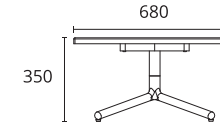

Frame Colour : **A1** Charbon **A2** White

All-Weather Resistant

Durable Sustainable

AED 9,199

A600 Low Table

Item Code : CP9630

Dimensions

Width : 68 cm
Depth : 68 cm
Height : 35 cm
Frame : Alu T6 Dupont epoxy powder coated