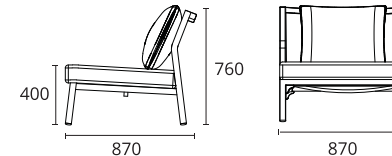

Classique Center Module

Item Code : **CL9605**

Dimensions

Width : 87 cm
Depth : 87 cm
Height : 76 cm
Frame : Alu T6 Dupont epoxy powder coated
Cushion : Ferrari Eden Fabric

Frame Colour : **A1** Charbon **A2** White **A3** Light Taupe

Fabric Colour : **E7** Ardoise **E6** Gris Clair **E8** Sable

All-Weather Resistant

Durable Sustainable

AED 5,399

RRP

Set Price includes - 1 Right Chaise lounge + 1 Corner Module + 1 Left Modul + 3 Center Module + 1 Coffee Table + 1 Ottoman : **AED 45,792**