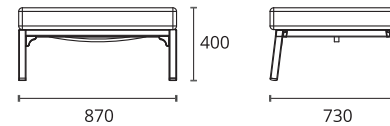

Classique Ottoman Module

Item Code : **CL9607**

Dimensions

Width : 73 cm
Length : 87 cm
Height : 40 cm
Frame : Alu T6 Dupont epoxy powder coated
Cushion : Ferrari Eden Fabric

Frame Colour : Charbon White Light Taupe

Fabric Colour : Ardoise Gris Clair Sable

All-Weather Resistant

Durable Sustainable

AED 3,099

RRP

Set Price includes - 1 Right Chaise lounge + 1 Corner Module + 1 Left Modul + 3 Center Module + 1 Coffee Table + 1 Ottoman : **AED 45,792**