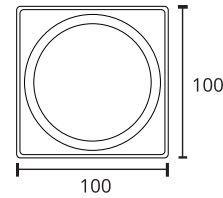

RRP

La Lampe Pose 5 : AED 799