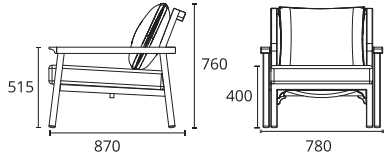

Classique Lounge Chair

Item Code : **CL7981**

Dimensions

Width : 78 cm
Depth : 87 cm
Height : 76 cm
Frame : Alu T6 Dupont epoxy powder coated
Cushion : Ferrari Eden Fabric

Frame Colour : Charbon White Light Taupe

Fabric Colour : Ardoise Gris Clair Sable

All-Weather Resistant

Durable Sustainable

AED 4,699

Classique Sofa

Item Code : **CL7972**

Dimensions

Width : 186 cm
Depth : 87 cm
Height : 76 cm
Frame : Alu T6 Dupont epoxy powder coated
Cushion : Ferrari Eden Fabric

Frame Colour : Charbon White Light Taupe

Fabric Colour : Ardoise Gris Clair Sable

All-Weather Resistant

Durable Sustainable

AED 9,899

Classique Love Seat

NEW

Item Code : **CL7973**

Dimensions

Width : 80 cm
Length : 116 cm
Height : 75 cm
Frame : Alu T6 Dupont epoxy powder coated
Cushion : Ferrari Eden Fabric

Frame Colour : Charbon White

Fabric Colour : Ardoise Gris Clair

All-Weather Resistant

Durable Sustainable

AED 6,699

Classique Coffee Table

Item Code : **CL7839**

Dimensions

Width : 102 cm
Length : 102 cm
Height : 40 cm
Frame : Alu T6 Dupont epoxy powder coated

Frame Colour : Charbon White Light Taupe

All-Weather Resistant

Durable Sustainable

AED 3,699

RRP

Set Price includes - 2 Lounge Armchairs + 1 Sofa + 1 Coffee Table : **AED 22,996**

**Classic Love Seat Optional