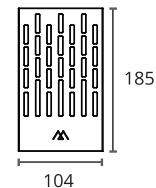

Pose 4
White