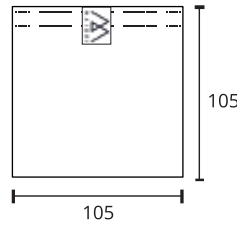

RRP

La Lampe Popup 2 : AED 799