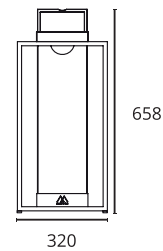

RRP

La Lampe Pacha: AED 2,899