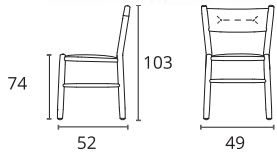

Stipa High Chair

Item Code : **ST9090**

Dimensions

Width : 52 cm
Depth : 74 cm
Height : 103 cm
Frame : Alu T6 Dupont epoxy PC

Frame Colour : Charbon **A1**

Novosier Colour : N1 Natural **WS3**

AED 1,999

Stipa Aluminium Square Table