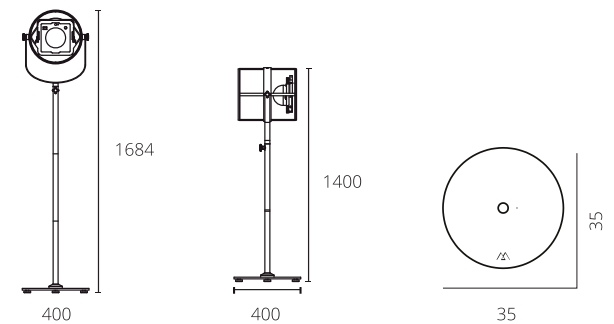

RRP

La Lampe Paris : AED 2,299

La Lampe Paris Tray : AED 249