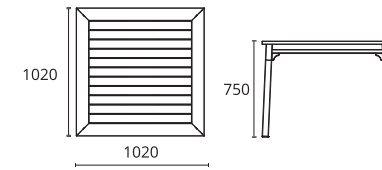

Frame Colour : Charbon White

All-Weather Resistant

Durable Sustainable

AED 4,599

Classique Square Dining Table

Item Code : **CL9202**

Dimensions

Width : 102 cm
 Depth : 102 cm
 Height : 75 cm
 Material : Alu T6 Dupont epoxy powder coated