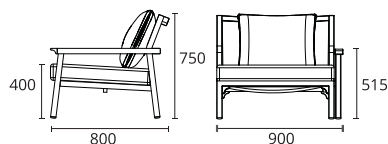

Fabric Colour : **E7** Ardoise **E6** Gris Clair **E8** Sable

All-Weather Resistant

Durable Sustainable

AED 5,899

Classique Left Module

Item Code : **CL9608**

Dimensions

Width : 93 cm
 Length : 87 cm
 Height : 75 cm
 Frame : Alu T6 Dupont epoxy powder coated
 Cushion : Ferrari Eden Fabric