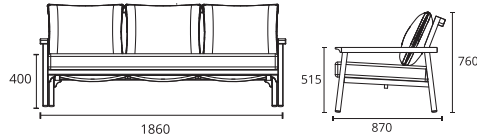

Classique Lounge Chair

Item Code : **CL7981**

Dimensions

Width : 78 cm
Depth : 87 cm
Height : 76 cm
Frame : Alu T6 Dupont epoxy powder coated
Cushion : Ferrari Eden Fabric

Frame Colour : Charbon White Light Taupe

Fabric Colour : Ardoise Gris Clair Sable

All-Weather Resistant

Durable Sustainable

AED 4,699

Classique Sofa

Item Code : **CL7972**

Dimensions

Width : 186 cm
Depth : 87 cm
Height : 76 cm
Frame : Alu T6 Dupont epoxy powder coated
Cushion : Ferrari Eden Fabric

Frame Colour : Charbon White Light Taupe

Fabric Colour : Ardoise Gris Clair Sable

All-Weather Resistant

Durable Sustainable

AED 9,899

Classique Love Seat

NEW

Item Code : **CL7973**

Dimensions

Width : 80 cm
Length : 116 cm
Height : 75 cm
Frame : Alu T6 Dupont epoxy powder coated
Cushion : Ferrari Eden Fabric

Frame Colour : Charbon White

Fabric Colour : Ardoise Gris Clair

All-Weather Resistant

Durable Sustainable

AED 6,699

Classique Coffee Table

Item Code : **CL7839**

Dimensions

Width : 102 cm
Length : 102 cm
Height : 40 cm
Frame : Alu T6 Dupont epoxy powder coated

Frame Colour : Charbon White Light Taupe

All-Weather Resistant

Durable Sustainable

AED 3,699

RRP

Set Price includes - 2 Lounge Armchairs + 1 Sofa + 1 Coffee Table : **AED 22,996**

**Classic Love Seat Optional