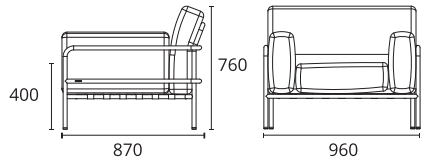

A600 Armchair

Item Code : CP9121

Dimensions

Width : 96 cm
Depth : 87 cm
Height : 76 cm
Frame : Alu T6 Dupont epoxy powder coated
Cushion : Sunbrella

Cushion Colour : **C10** Lead Chine **C13** Lin

Frame Colour : **A1** Charbon **A2** White