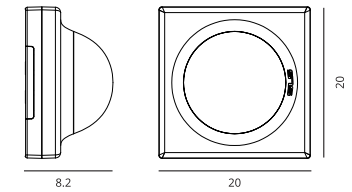

Solar Hybrid Module B

(Paris v1)

Item Code : **LP6539**

Dimensions

Width : 20 cm
Height : 8.2 cm
Depth : 20 cm
Weight : 0.6 Kg

Materials

Body : Composite

Solar Module

Lumen : 300
Autonomy : 4-10 hours
Charging Time : 6 hours
Lifetime : 1000 Cycles
Charging Time
USB (1.5A) : 6 hours
Bluetooth : 4.0

AED 799