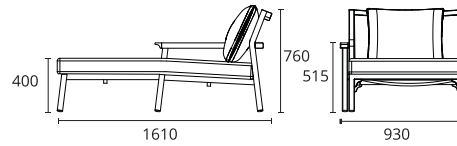

Fabric Colour : **E7** Ardoise **E6** Gris Clair **E8** Sable

All-Weather Resistant

Durable Sustainable

AED 8,699

Classique Left Chaise Lounge

Item Code : **CL9609**

Dimensions

Width : 93 cm
 Depth : 161 cm
 Height : 76 cm
 Frame : Alu T6 Dupont epoxy powder coated
 Cushion : Ferrari Eden Fabric