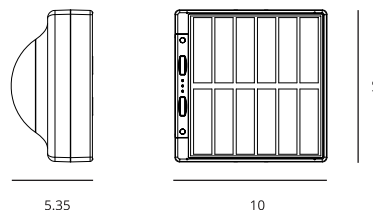

Solar Hybrid Module S

(Pose 1, 2, 3)

Item Code : LP6532

Dimensions

Width : 10 cm
Height : 5.35 cm
Depth : 10 cm
Weight : 0.2 Kg

Materials

Body : Composite

Solar Module

Lumen : 100
Autonomy : 6-10 hours
Charging Time : 5 hours
Lifetime : 1000 Cycles
Charging Time
USB (1.5A) : 3.5 hours
Bluetooth : 4.0

AED 499