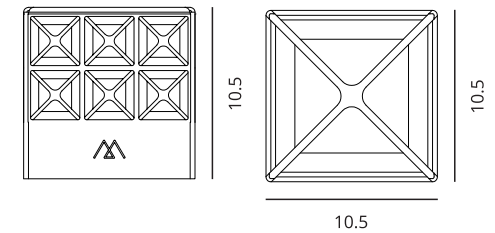

La Lampe Popup

Item Code : LP6505

Dimensions

Width : 10.5 cm
Depth : 10.5 cm
Height : 10.5 cm
Weight : 0.5 Kg

Materials

Body : Aluminium
Finishing : Powdered Coated Paint

Material Colour : **A1** **A2** **A3**
Charbon White Light Taupe