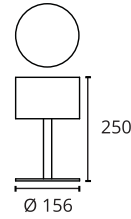

La Lampe Pose

Item Code : LP9218

Dimensions

Pose 1 :

Item Code : LP9137
Width : Ø15.6 cm
Height : 25 cm

Material Colour : **A1** **A2** **A3** **A7** **A14**
Charbon White Light Taupe Moutarde Cafe

Pose 2 :

Item Code : LP9136
Width : 15.6 cm
Height : 25 cm

Material Colour : **A1** **A2** **A3** **A7** **A14**
Charbon White Light Taupe Moutarde Cafe

Pose 3 :

Item Code : LP9138
Width : 15.6 cm
Height : 25 cm

Material Colour : **A1** **A2** **A3** **A7** **A14**
Charbon White Light Taupe Moutarde Cafe

Pose 4 :

Item Code : LP9225
Width : 10.4 cm
Height : 18.5 cm

Material Colour : **A1** **A2** **A3** **A7** **A14**
Charbon White Light Taupe Moutarde Cafe

All-Weather Resistant

Durable Sustainable

Pose 1
White