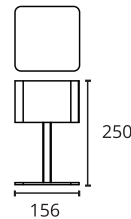

Pose 2
White