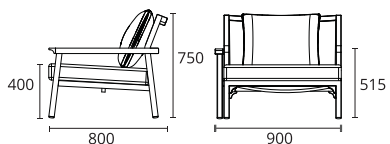

Classique Right Module

Item Code : **CL9608**

Dimensions

Width : 93 cm
Length : 87 cm
Height : 75 cm
Frame : Alu T6 Dupont epoxy powder coated
Cushion : Ferrari Eden Fabric

Frame Colour : **A1** Charbon **A2** White **A3** Light Taupe

Fabric Colour : **E7** Ardoise **E6** Gris Clair **E8** Sable

All-Weather Resistant

Durable Sustainable

AED 5,899