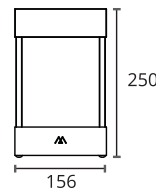

Pose 3
White