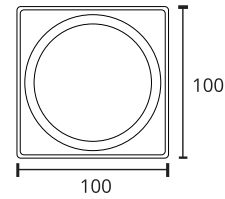

RRP

La Lampe Popup 2 : AED 799