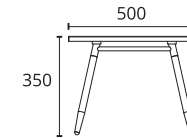

Item Code : **ST9393**

Dimensions

Width : 100 cm
Depth : 100 cm
Height : 75 cm
Frame : Alu T6 Dupont epoxy powder coated

A1 **A2**

Frame Colour : Charbon White

AED 3,299

Stipa Coffee Table

NEW