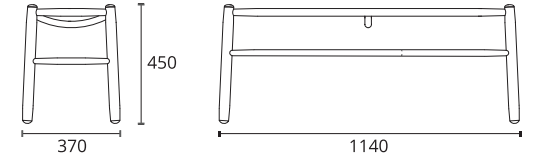

AED 1,399

Stipa Banquette

Item Code : **ST9086**

Dimensions

Width : 117 cm
Depth : 55 cm
Height : 81 cm
Frame : Alu T6 Dupont epoxy powder coated
Seat & Back Rest : Novosier

A2

Frame Colour : White

WS3

Novosier Colour : N1 Natural

All-Weather Resistant

Durable Sustainable

AED 3,299

Stipa Bench

Item Code : **ST9082**

Dimensions

Width : 114 cm
Depth : 37 cm
Height : 45 cm
Frame : Alu T6 Dupont epoxy powder coated
Seat & Back Rest : Novosier