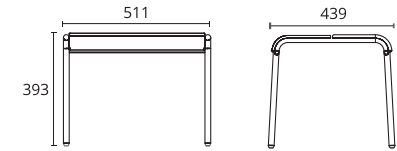

A600 Bench

Item Code : CP9111

Dimensions

Width : 121 cm
Length : 52 cm
Height : 82 cm
Frame : Alu T6 Dupont epoxy powder coated

02M

Frame Colour : Marsala

All-Weather Resistant

Durable Sustainable

AED 2,399

A600 Low Armchair

Item Code : CP9100

Dimensions

Width : 65 cm
Length : 56cm
Height : 70cm
Frame : Alu T6 Dupont epoxy powder coated

02B

02M

Frame Colour : White Marsala

All-Weather Resistant

Durable Sustainable

AED 1,399

A600 Ottoman

Item Code : CP9103

Dimensions

Width : 51 cm
Length : 44 cm
Height : 39 cm
Frame : Alu T6 Dupont epoxy powder coated

02B