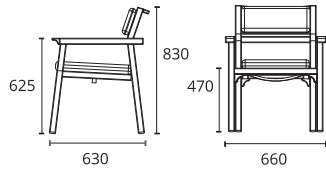

Classique Dining Armchair

Item Code : **CL7965**

Dimensions

Width : 66 cm
Depth : 63 cm
Height : 83 cm
Frame : Alu T6 Dupont epoxy powder coated
Cushion : Ferrari Eden Fabric

Frame Colour : Charbon White Light Taupe

Fabric Colour : Ardoise Gris Clair Sable

All-Weather Resistant

Durable Sustainable

AED 2,799