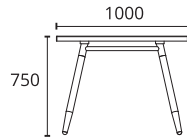

Stipa High Chair

Item Code : **ST9090**

Dimensions

Width : 52 cm
Depth : 74 cm
Height : 103 cm
Frame : Alu T6 Dupont epoxy PC

Frame Colour : Charbon **A1**

Novosier Colour : N1 Natural **WS3**

AED 1,999

Stipa Aluminium Square Table

Item Code : **ST9393**

Dimensions

Width : 100 cm
Depth : 100 cm
Height : 75 cm
Frame : Alu T6 Dupont epoxy powder coated

A1 **A2**

Frame Colour : Charbon White

AED 3,299

Stipa Coffee Table

NEW