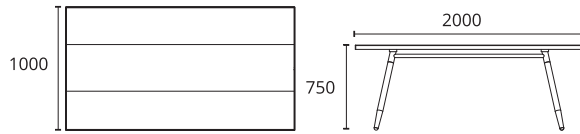

Item Code : **ST9393**

Dimensions

Width : 100 cm
Depth : 100 cm
Height : 75 cm
Frame : Alu T6 Dupont epoxy powder coated

A1 **A2**

Frame Colour : Charbon White

AED 3,299

Stipa Coffee Table

NEW

Item Code : **ST9838**

Dimensions

Width : 50 cm
Depth : 50 cm
Height : 35 cm
Frame : Alu T6 Dupont epoxy powder coated

A1 **A2**

Frame Colour : Charbon White

AED 1,199

Stipa Dining Rectangular Table (Teak)

Item Code : **ST9319**

Dimensions

- Width : 200 cm
- Depth : 100 cm
- Height : 75 cm
- Frame : Alu T6 Dupont epoxy powder coated
- Surface : Teak Wood
- Colour : Natural Teak

A1

Frame Colour : Charbon

All-Weather Resistant

Durable
Sustainable