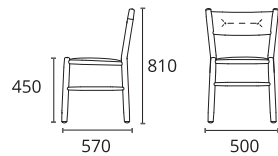

Stipa Armchair

Item Code : **ST9087**

28

Dimensions

Width : 58 cm
Depth : 57 cm
Height : 81 cm
Frame : Alu T6 Dupont epoxy powder coated
Seat & Back Rest : Novosier

A1

A2

Frame Colour : Charbon White

WS3

Novosier Colour : N1 Natural

All-Weather Resistant

Durable Sustainable

AED 2,099

Stipa Side Chair

Item Code : **ST9081**

Dimensions