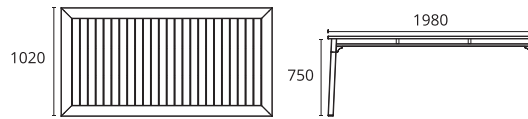

Classique Rectangular Dining Table

Item Code : **CL9205**

Dimensions

Width : 198 cm
Depth : 102 cm
Height : 75 cm
Material : Alu T6 Dupont epoxy powder coated

Frame Colour : Charbon White

All-Weather Resistant

Durable Sustainable

AED 4,599