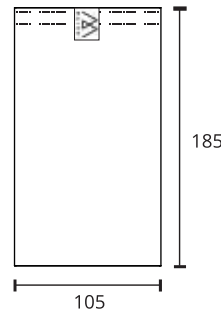

RRP

La Lampe Pose 5 : AED 799