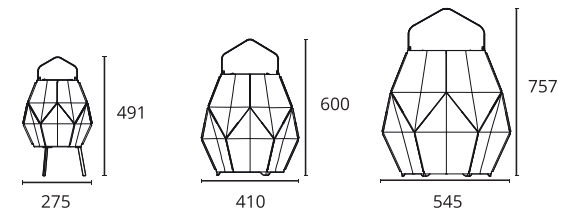

RRP

La Lampe
Couture S : AED 2,899
Couture M : AED 2,999
Couture L : AED 3,999