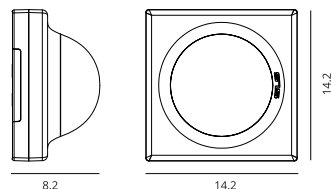

Solar Hybrid Module B

(Couture M)

Item Code : LP6531

Dimensions

Width : 14.2 cm
Height : 8.2 cm
Depth : 14.2 cm
Weight : 0.6 Kg

Materials

Body : Composite

Solar Module

Lumen : 300
Autonomy : 4-10 hours
Charging Time : 6 hours
Lifetime : 1000 Cycles
Charging Time
USB (1.5A) : 6 hours
Bluetooth : 4.0

AED 599