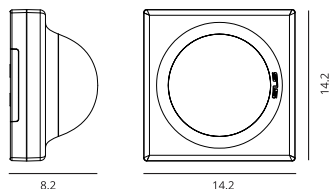

Modules :

Solar Hybrid Module B

(Paris, Petite, Parade)

Item Code : LP6530

Dimensions

Width : 14.2 cm
Height : 8.2 cm
Depth : 14.2 cm
Weight : 0.6 Kg

Materials

Body : Composite

Solar Module

Lumen : 300
Autonomy : 4-10 hours
Charging Time : 6 hours
Lifetime : 1000 Cycles
Charging Time
USB (1.5A) : 6 hours
Bluetooth : 4.0

AED 699