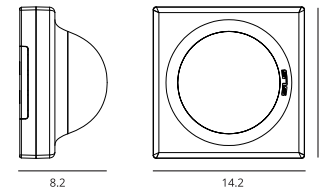

Solar Hybrid Module B

(Couture L)

Item Code : **LP6538**

Dimensions

Width : 14.2 cm
Height : 8.2 cm
Depth : 14.2 cm
Weight : 0.6 Kg

Materials

Body : Composite

Solar Module

Lumen : 300
Autonomy : 4-10 hours
Charging Time : 6 hours
Lifetime : 1000 Cycles
Charging Time
USB (1.5A) : 6 hours
Bluetooth : 4.0

AED 799