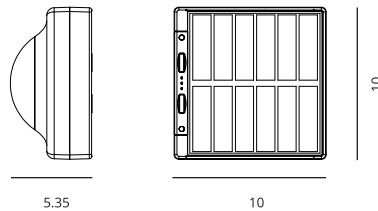

Solar Hybrid Module S

(Pose 4, Popup)

Item Code : **LP6537**

Dimensions

Width : 10 cm
Height : 5.35 cm
Depth : 10 cm
Weight : 0.2 Kg

Materials

Body : Composite

Solar Module

Lumen : 100
Autonomy : 6-10 hours
Charging Time : 5 hours
Lifetime : 1000 Cycles
Charging Time
USB (1.5A) : 3.5 hours
Bluetooth : 4.0

AED 499