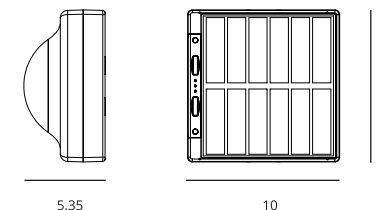

Solar Hybrid Module S

(Couture S)

Item Code : LP6533

Dimensions

Width : 10 cm
Height : 5.35 cm
Depth : 10 cm
Weight : 0.2 Kg

Materials

Body : Composite

Solar Module

Lumen : 100
Autonomy : 6-10 hours
Charging Time : 5 hours
Lifetime : 1000 Cycles
Charging Time
USB (1.5A) : 3.5 hours
Bluetooth : 4.0

AED 499