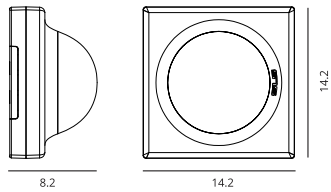

Modules :

Solar Hybrid Module B

(Parc, Pacha)

Item Code : **LP6536**

Dimensions

Width : 14.2 cm
Height : 8.2 cm
Depth : 14.2 cm
Weight : 0.6 Kg

Materials

Body : Composite

Solar Module

Lumen : 300
Autonomy : 4-10 hours
Charging Time : 6 hours
Lifetime : 1000 Cycles
Charging Time
USB (1.5A) : 6 hours
Bluetooth : 4.0

AED 699