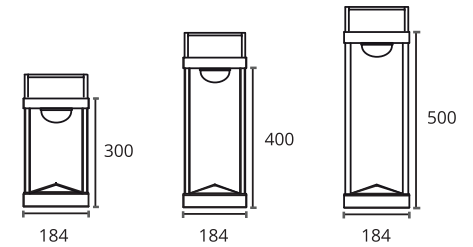

RRP

La Lampe Parc 30 cm : AED 1,399
40 cm : AED 1,449
60 cm : AED 1,499