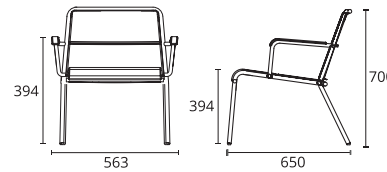

A600 Armchair

Item Code : CP9121

Dimensions

Width : 96 cm
Depth : 87 cm
Height : 76 cm
Frame : Alu T6 Dupont epoxy powder coated
Cushion : Sunbrella

Cushion Colour : **C10** Lead Chine **C13** Lin

Frame Colour : **A1** Charbon **A2** White

A600 Bench

Item Code : CP9111

Dimensions

Width : 121 cm
Length : 52 cm
Height : 82 cm
Frame : Alu T6 Dupont epoxy powder coated

02M

Frame Colour : Marsala

All-Weather Resistant

Durable Sustainable

AED 2,399

A600 Low Armchair

Item Code : CP9100

Dimensions

Width : 65 cm
Length : 56cm
Height : 70cm
Frame : Alu T6 Dupont epoxy powder coated

02B

02M

Frame Colour : White Marsala

All-Weather Resistant

Durable Sustainable

AED 1,399

A600 Ottoman

Item Code : CP9103

Dimensions

Width : 51 cm
Length : 44 cm
Height : 39 cm
Frame : Alu T6 Dupont epoxy powder coated

02B