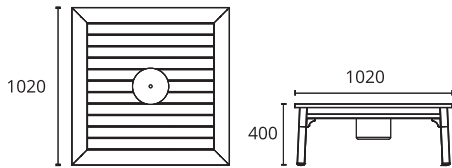

Classique Champagne Coffee Table

Item Code : **CL7971**

Dimensions

Width : 102 cm
Length : 102 cm
Height : 40 cm
Frame : Alu T6 Dupont epoxy powder coated

Frame Colour : Charbon White Light Taupe

All-Weather Resistant

Durable Sustainable

AED 4,299